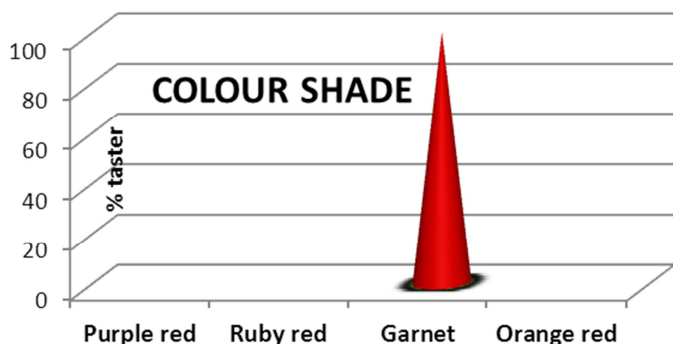

SINERGO Soc. Coop.
Centro Studi Ricerche e Servizi
Viale Umberto I, 1
14049 Nizza Monferrato (AT)
Tel. 39/0141/793076 Fax. 39/0141/793079
E-mail info@sinergoservizi.it

BARBERA D'ASTI SUPERIORE DOCG

AZ. AGR. GARRONE EVASIO E FIGLIO
Via Roma, 58
14031 Grana Monferrato (AT) Italy
Tel. 39/0141/92628 Fax. 39/0141/926299
E-mail azienda.garrone@libero.it