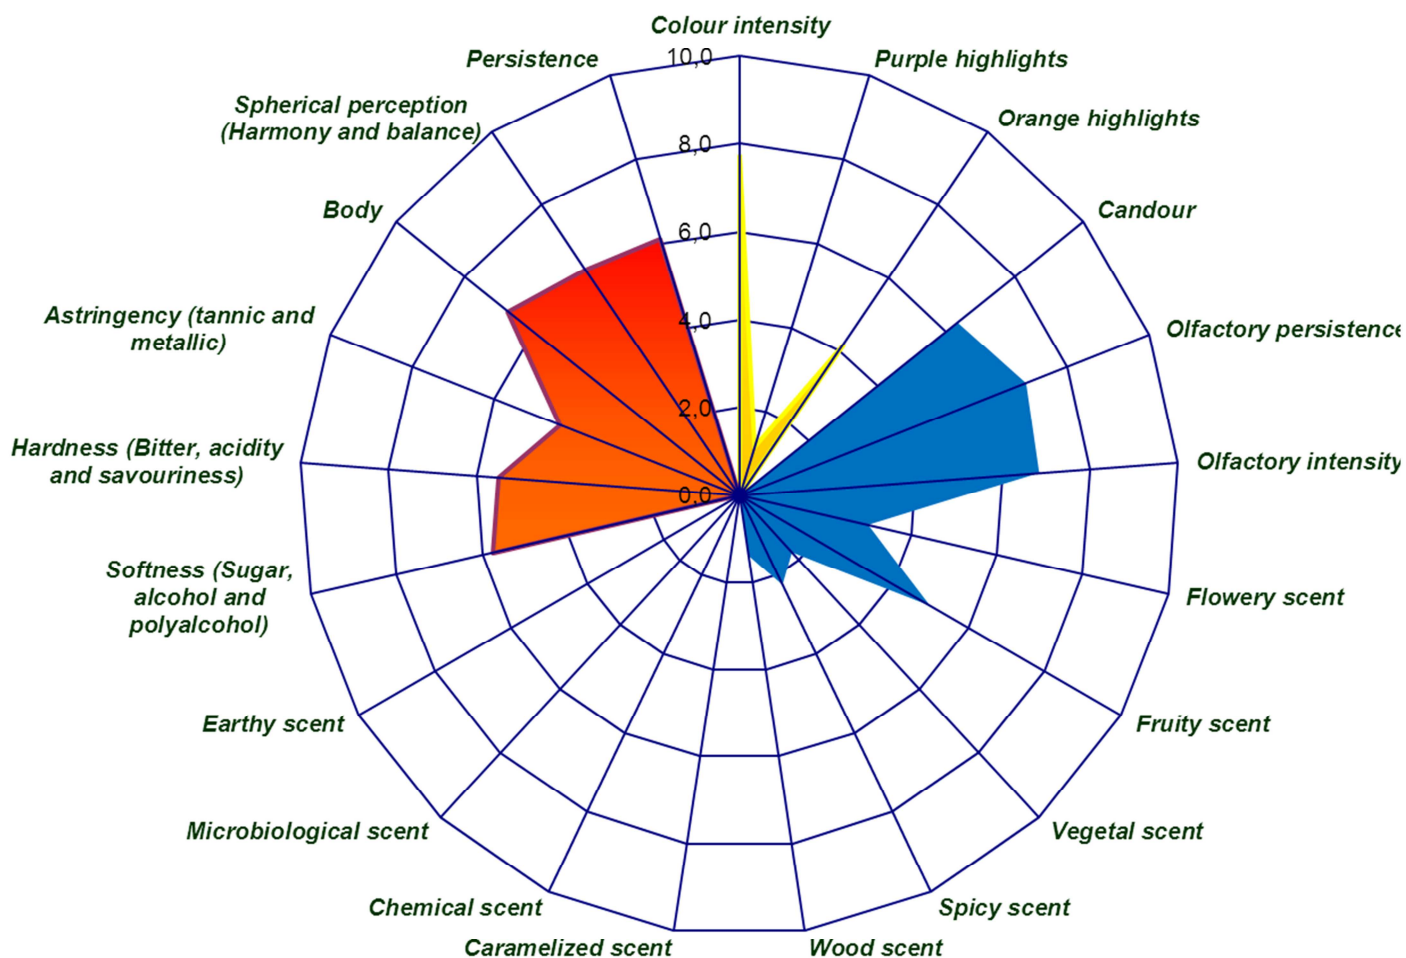

■ Visual profile

■ Olfactory profile 1° level

■ Olfactory -taste 1° level

SINERGO Soc. Coop.
Centro Studi Ricerche e Servizi
Viale Umberto I, 1
14049 Nizza Monferrato (AT)
Tel. 39/0141/793076 Fax. 39/0141/793079
E-mail info@sinergoservizi.it