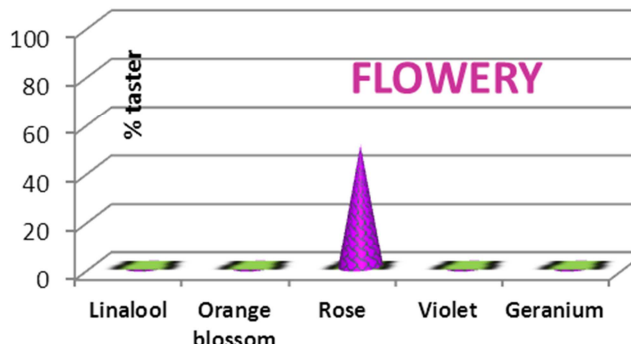

SINERGO Soc. Coop.
Centro Studi Ricerche e Servizi
Viale Umberto I, 1
14049 Nizza Monferrato (AT)
Tel. 39/0141/793076 Fax. 39/0141/793079
E-mail info@sinergoservizi.it

BARBERA D'ASTI SUPERIORE DOCG

AZ. AGR. GARRONE EVASIO E FIGLIO
Via Roma, 58
14031 Grana Monferrato (AT) Italy
Tel. 39/0141/92628 Fax. 39/0141/926299
E-mail azienda.garrone@libero.it